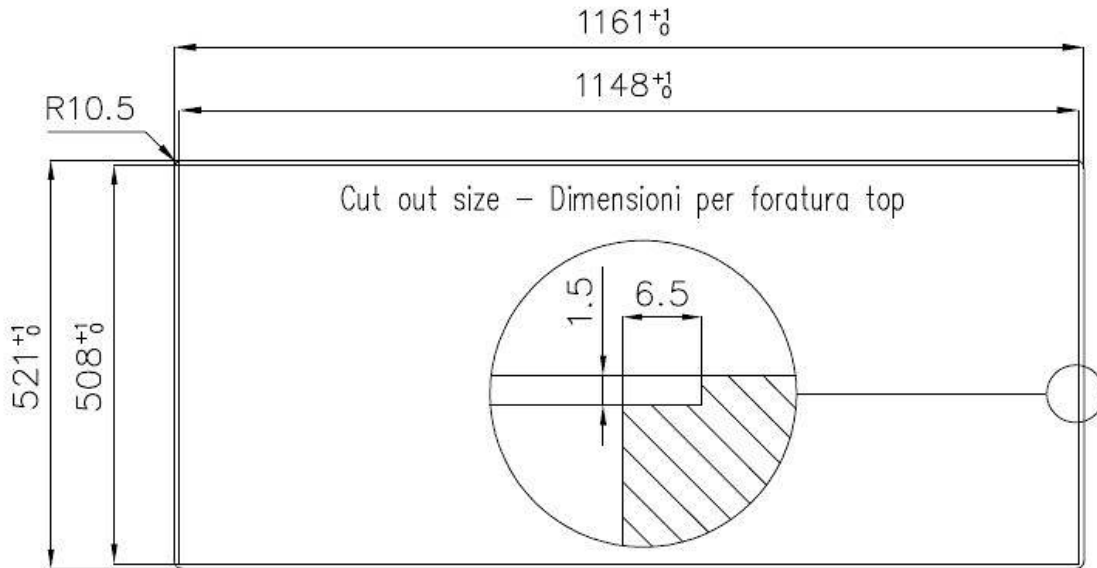

Lavello New Wave cod. 1416/00*

FT