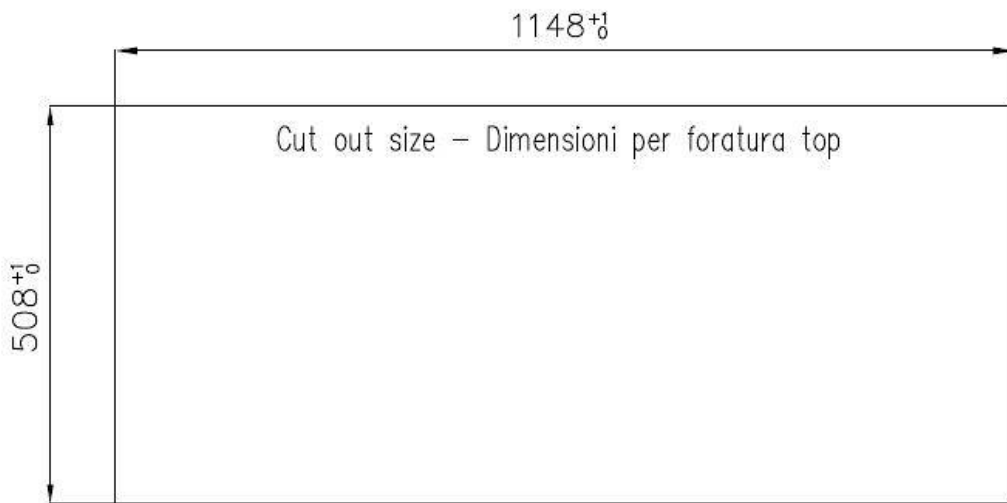

Lavello New Wave cod. 1416/00*

FT

FTS