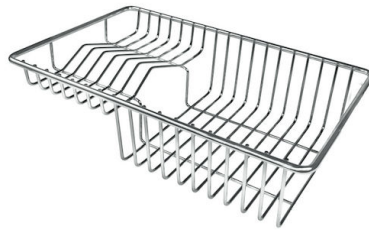

## OPTIONAL ACCESSORIES

**HDPE 砧板**  
8657 001

**HDPE Twin 砧板**  
8644 101

**不锈钢篮**  
8612 000

**不锈钢背板**  
8100 154

**不锈钢背板**  
8100 303  
\* 仅与附件结合使用 8644 101

**不锈钢背板**  
8100 201

**白托盘**  
8153 100

**玻璃砧板**  
8631 300